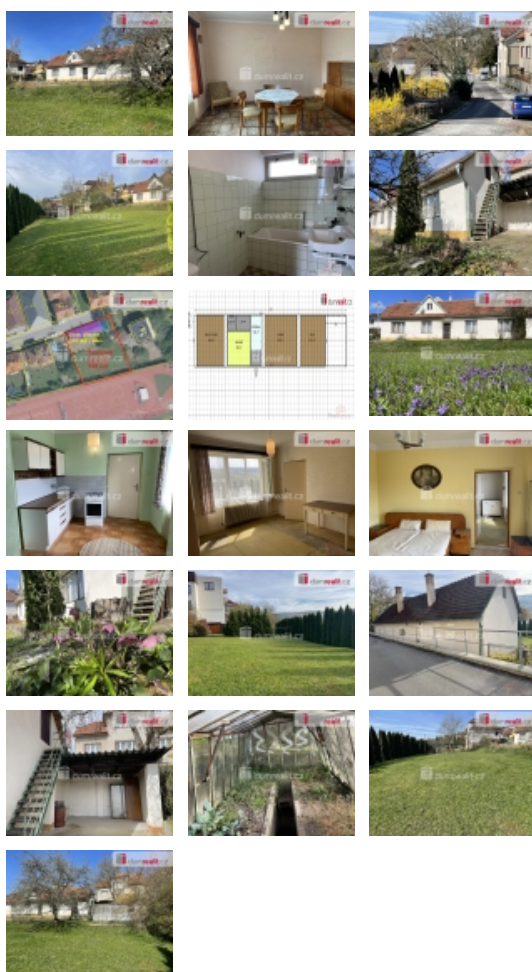

Informace o nemovitosti

Počet podlaží objektu	1
Celková podlahová plocha (m²)	101
Druh objektu	smíšená
Stav objektu	před rekonstrukcí
Energetická třída	G - Mimořádně nevhodná
Vlastní pozemek (m²)	881
Umístění objektu	centrum
Topení	Lokální - plynové