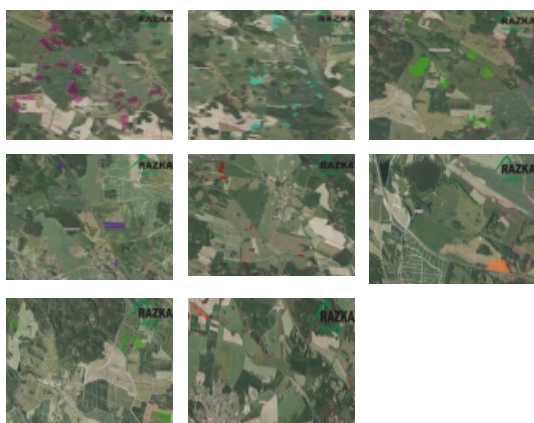

Prodej pozemku 828 949 m2, zemědělská půda, Klatovy

Zemědělské pozemky 82,8 hektarů na Klatovsku

ČÍSLO ZAKÁZKY: PS222022 TYP ZAKÁZKY: prodej

LOKALITA: Klatovy

Zemědělské pozemky 82,8 hektarů na Klatovsku

Nabízíme exklusivně k prodeji soubory zemědělských pozemků v okrese Klatovy. Převážná většina je kvalitní orná půda (55,2 ha), menší část trvalý travní porost (19,9 ha) a ostatní plocha (7,7 ha). Jedná se celkem o osm katastrálních území: Břežany, Horažďovice, Horažďovická Lhota, Jetenovice, Třebomyslice u Horažďovic, Velešice u Pačejova, Velký Bor u Horažďovic a Pačejov. Pozemky je možné koupit i po menších částech, celých katastrech nebo jako celek. Uvedená cena platí při koupi pouze orné půdy. Cena za části bude stanovena individuálně. Rádi vám poskytneme na dotaz detailní informace a seznam prodávaných pozemků.

CENA: (za m2) **41,- Kč**

Informace o nemovitosti

Číslo podlaží v domě	1
Vlastní pozemek (m2)	828949
Celková plocha (m2)	828949
Plocha parcely (m2)	828949
Druh pozemku	zemědělská

Nemovitost nabízí

Realitní Samoobsluha s.r.o.

Osadní 1053/28
Holešovice
Praha 7
17000

Realitní makléř

Pavel Smíšek

Mobil: +420 603 515 005
pavel.smisek@razka.cz