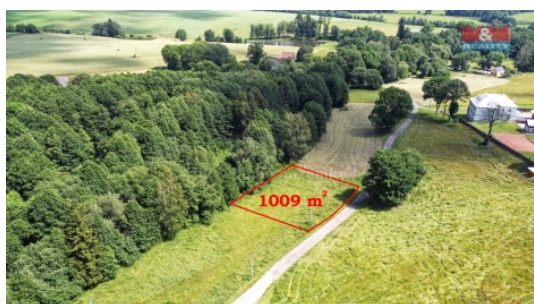

Nemovitost nabízí

M&M reality holding a. s.

Krakovská 1675/2
Praha - Nové Město
11000

Prodej pozemku k bydlení, 1009 m², Horní Lipka, Králíky

ČÍSLO ZAKÁZKY: 877648 TYP ZAKÁZKY: prodej

LOKALITA: Králíky, Horní Lipka (okres Ústí nad Orlicí)

Prodej pozemku k bydlení, 1009 m², Horní Lipka, Králíky

Nabízíme k prodeji pozemek o rozloze 1009 m² v atraktivní a klidné lokalitě Horní Lipka, která je ideálním místem pro všechny, kteří touží po klidném životě v srdci přírody. Tento pozemek vhodný k bydlení se nachází v bezprostřední blízkosti turistických lákadel Dolní Morava, Králícký Sněžník a Pastvinská přehrada, které nabízejí možnost řady volnočasových aktivit, jako je pěší turistika, cyklistika či zimní sporty. Pozemek je zařazen v územní rezervě pro BV - bydlení venkovského typu. Pokud hledáte místo pro život v těsné blízkosti přírody s výbornou dostupností a přitom v klidném prostředí, tento pozemek je ideální volbou. Pro více informací kontaktujte makléře.

CENA: (za nemovitost) **1 634 500,- Kč**

Informace o nemovitosti

Stav objektu	dobrý
Vlastnictví	osobní
Vlastní pozemek (m²)	1009
Umístění objektu	klidná část obce
Doprava	vlak silnice autobus
Elektřina	na hranici pozemku
Voda	Není
Plyn	Není
Občanská vybavenost	Škola Školka Zdravotnická zařízení Pošta Kompletní síť obchodů a služeb Kulturní zařízení Sportovní areál