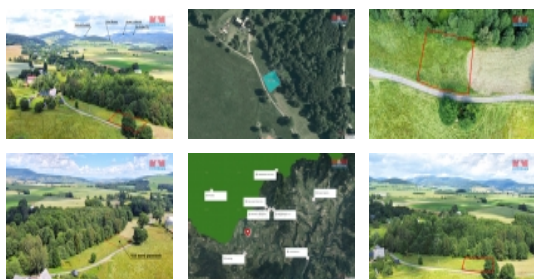

Prodej pozemku , trvalý travní porost, Králíky, Horní Lipka (okres Ústí nad Orlicí)

M&M reality holding, a.s.

Nemovitost nabízí

M&M reality holding a. s.

Krakovská 1675/2
Praha - Nové Město
11000

Prodej pozemku k bydlení, 1009 m², Horní Lipka, Králíky

ČÍSLO ZAKÁZKY: 877648 TYP ZAKÁZKY: prodej

LOKALITA: Králíky, Horní Lipka (okres Ústí nad Orlicí)

Prodej pozemku k bydlení, 1009 m², Horní Lipka, Králíky

Nabízíme k prodeji pozemek o rozloze 1009 m² v atraktivní a klidné lokalitě Horní Lipka, která je ideálním místem pro všechny, kteří touží po klidném životě v srdci přírody. Tento pozemek vhodný k bydlení se nachází v bezprostřední blízkosti turistických lákadel Dolní Morava, Králícký Sněžník a Pastvinská přehrada, které nabízejí možnost řady volnočasových aktivit, jako je pěší turistika, cyklistika či zimní sporty. Pozemek je zařazen v územní rezervě pro BV - bydlení venkovského typu. Pokud hledáte místo pro život v těsné blízkosti přírody s výbornou dostupností a přitom v klidném prostředí, tento pozemek je ideální volbou. Pro více informací kontaktujte makléře.

CENA: (za nemovitost) **1 634 500,- Kč**

Informace o nemovitosti

Stav objektu	dobrý
Vlastnictví	osobní
Vlastní pozemek (m ²)	1009
Umístění objektu	klidná část obce
Doprava	vlak silnice autobus
Elektřina	na hranici pozemku
Voda	Není
Plyn	Není
Občanská vybavenost	Škola Školka Zdravotnická zařízení Pošta Kompletní síť obchodů a služeb Kulturní zařízení Sportovní areál