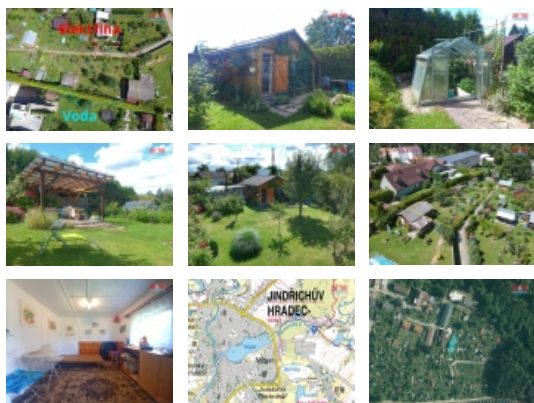

Prodej zahrady, 384 m², Jindřichův Hradec - Otín

ČÍSLO ZAKÁZKY: 878879 TYP ZAKÁZKY: prodej

LOKALITA: Jindřichův Hradec, Otín

Prodej zahrady, 384 m², Jindřichův Hradec - Otín

Nabízíme k prodeji udržovanou zahradu o velikosti 384 m² žádané lokalitě Otín, Bobelovka. Najdeme zde podsklepenou dřevěnou chatu, pergolu a skleník. Rozvod elektřiny i vodovodu na pozemku. Parkoviště v blízkosti zahrady. Milovníci procházek do přírody si přijdou na své a v neposlední řadě doporučíme i koupání v místní pískovně. Rezervujte si svůj čas prohlídky u makléře.

CENA: (za nemovitost) **1 380 000,- Kč**

Informace o nemovitosti

Stav objektu	velmi dobrý
Vlastnictví	osobní
Vlastní pozemek (m²)	384
Vybavení	zahrada
Umístění objektu	okrajová zástavba
Doprava	vlak silnice MHD autobus
Elektřina	380 V
Voda	dálkový vodovod
Občanská vybavenost	Škola Školka Zdravotnická zařízení Pošta Supermarket Kompletní síť obchodů a služeb Kulturní zařízení Sportovní areál

Nemovitost nabízí

M&M reality holding a. s.

Krakovská 1675/2
Praha - Nové Město
11000