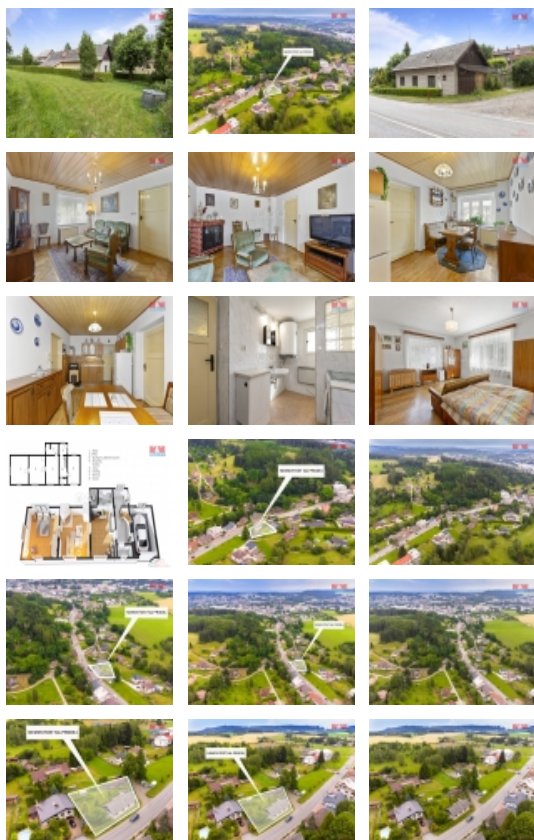

Informace o nemovitosti

Počet podlaží objektu	2
Druh objektu	cihlová
Stav objektu	dobrý
Vlastnictví	osobní
Vlastní pozemek (m²)	500
Vybavení	zahrada