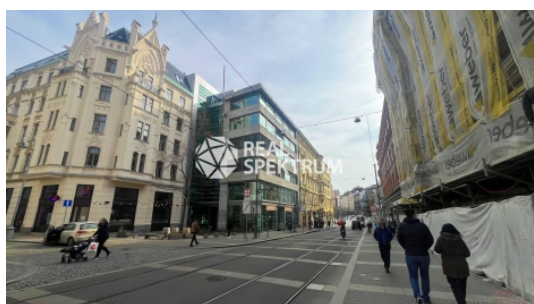

## Pronájem klimatizovaných kancelářských prostor 133 m2, ul. Rašínova, v těsné blízkosti Náměstí

ČÍSLO ZAKÁZKY: N/RSB/204 TYP ZAKÁZKY: pronájem  
77/24

LOKALITA: Brno (okres Brno-město), Rašínova

### Pronájem klimatizovaných kancelářských prostor 133 m2, ul. Rašínova, v těsné blízkosti Náměstí

V zastoupení majitele nabízíme k pronájmu reprezentativní kancelářský prostor o celkové výměře 133 m2 na ulici Rašínova, tedy v těsné blízkosti Náměstí Svobody. Prostory jsou bezbariérové a se nacházejí v moderní administrativní budově, která díky svému prosklenému designu nabízí příjemné prosvětlené zázemí pro Vaše podnikání.

Kancelář je klimatizovaná a nabízí přístup na dvě zahrádky, které můžou být perfektním řešením pro zasloužený odpočinek v letních měsících, přímo v samotném středu města!

K dispozici jsou také bohaté stravovací možnosti, díky přilehlým restauracím, zatímco okolní kavárny mohou být skvělou volbou pro neformální obchodní jednání.

V neposlední řadě budova nabízí také skvělou dopravní dostupnost. Přímo před budovou se nachází zastávka tramvaje. Pokud preferujete spíše automobilovou dopravu, lze pronajmout i parkovací stání v podzemní garáži.