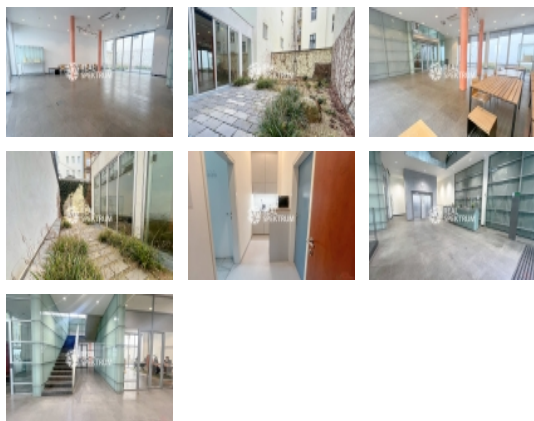

Informace o nemovitosti

Nemovitost nabízí

REAL SPEKTRUM a.s.

Lidická 77, Brno, 602 00