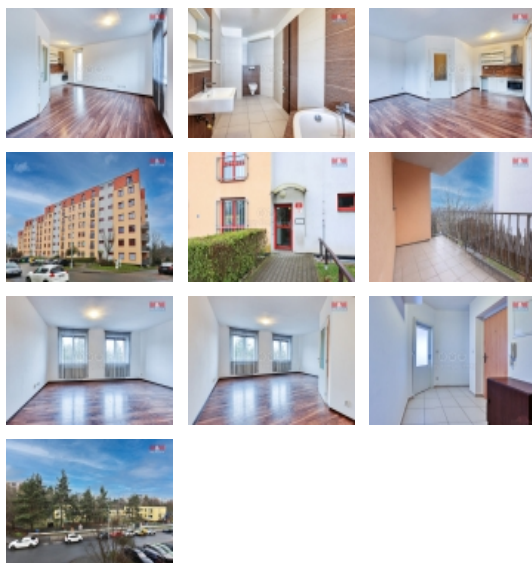

Pronájem bytu 1+kk, 42 m², Plzeň, ul. Waltrova

ČÍSLO ZAKÁZKY: 878951 TYP ZAKÁZKY: pronájem

LOKALITA: Plzeň, Skvrňany (okres Plzeň-město), Waltrova

Pronájem bytu 1+kk, 42 m², Plzeň, ul. Waltrova

Vítejte ve Vaší nové garsoniře ve Skvrňanech! Tento byt je ideálním místem pro každého, kdo hledá pohodlí, styl a moderní vybavení. Byt se nachází v zánovní budově, poskytující vše, co potřebujete pro pohodlný život ve městě. Prostorná a dobře osvětlená koupelna s vanou nabízí dokonalé místo pro odpočinek po dlouhém dni. Balkon s výhledem na klidné okolí je ideální pro relaxační chvíle. Velkou výhodou bytu je perfektní dopravní dostupnost na Borská pole, blízkost obchodů, škol a školky. Ideální na dlouhodobý pronájem pro jednu nebo dvě osoby. Při nastěhování platíte 1. nájem, vratnou kauci a jeden nájem jako provizi RK.

Cena 13.000,- je čistý nájem, služby jsou 2.500,-.

Elektrina se přepisuje na nového nájemníka. Byt je k dispozici od 15. srpna. Prohlídky jsou možné od 5. srpna.

Nenechte si ujít šanci získat tento úžasný byt. Kontaktujte makléře Václava Příbka a domluvte si prohlídku!

CENA: (za měsíc) **13 000,- Kč**

Informace o nemovitosti

Dispozice bytu	1+kk
Číslo podlaží v domě	3
Počet podlaží objektu	1
Druh objektu	cihlová
Stav objektu	velmi dobrý
Vlastnictví	osobní

Nemovitost nabízí

M&M reality holding a. s.

Krakovská 1675/2
Praha - Nové Město
11000