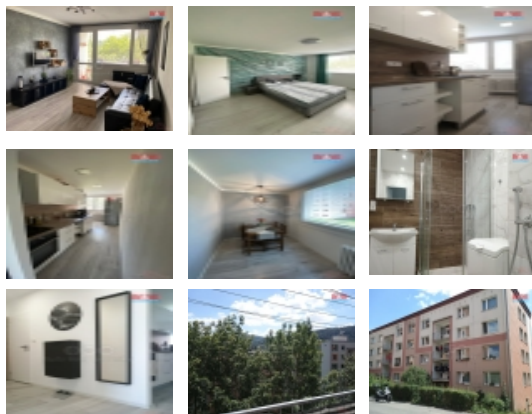

Nemovitost nabízí

M&M reality holding a. s.

Krakovská 1675/2
Praha - Nové Město
11000

Pronájem bytu 2+1, 58 m², Jílové, ul. Školní

ČÍSLO ZAKÁZKY: 878376 TYP ZAKÁZKY: pronájem

LOKALITA: Jílové, Kamenná (okres Děčín), Školní

Pronájem bytu 2+1, 58 m², Jílové, ul. Školní

Užijte si bydlení v nově zrekonstruovaném a plně zařízeném bytě s balkonem v Jílovém, ul. Školní. Tento prostorný byt o velikosti 2+1 s 58 m² Vám poskytne veškerý komfort, který potřebujete. S nájemným 11.000,- Kč a zálohou na služby 4.000,- Kč můžete bydlet bez starostí. Kauce ve výši 25.000,- Kč a provize RK 10.000,- Kč jsou běžné. Nezmeškejte šanci stát se nájemcem tohoto útulného bytu ve 3. patře, kde se budete cítit jako doma.

CENA: (za měsíc) **11 000,- Kč**

Informace o nemovitosti

Dispozice bytu	2+1
Číslo podlaží v domě	3
Počet podlaží objektu	1
Druh objektu	panelová
Stav objektu	velmi dobrý
Vlastnictví	osobní
Vybavení	balkon
Umístění objektu	sídliště
Telekomunikace	Internet
Vybaveno	Nezařizeno
Topení	Ústřední - dálkové
Doprava	silnice autobus
Elektřina	230 V
Voda	dálkový vodovod
Odpad	Městská kanalizace