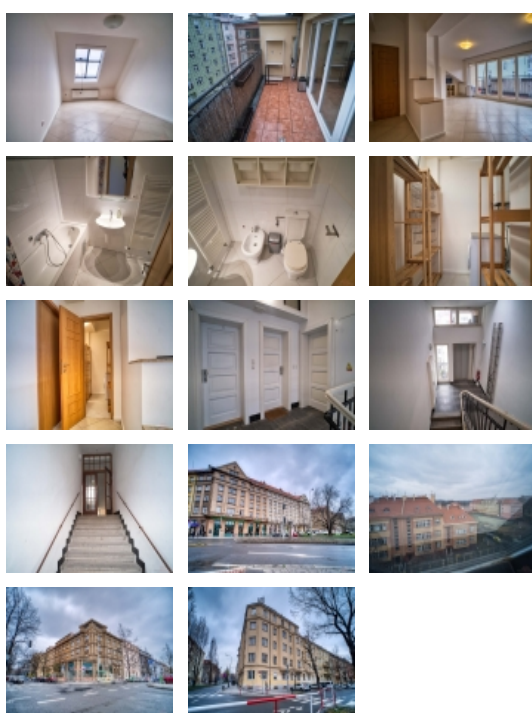

Informace o nemovitosti

Nemovitost nabízí

ABA REAL s.r.o.

Jugoslávských partyzánů 955/46

Praha 6 - Bubeneč

160 00