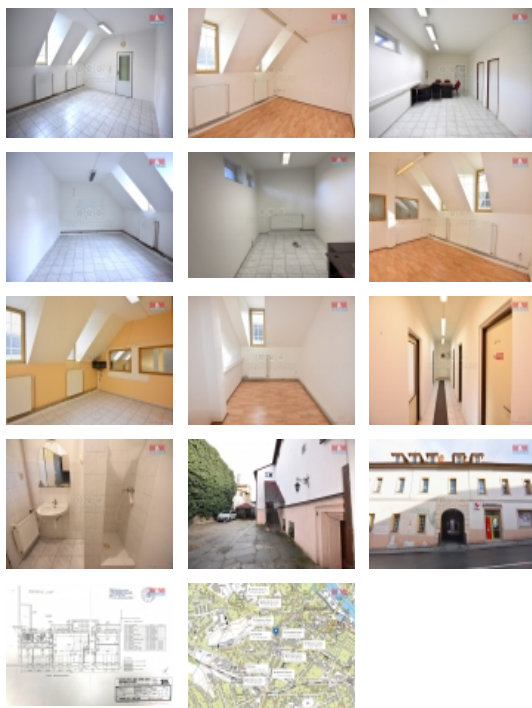

Informace o nemovitosti

Číslo podlaží v domě	2
Počet podlaží objektu	2
Druh objektu	cihlová
Stav objektu	dobrý
Vlastnictví	osobní
Umístění objektu	centrum
Topení	Lokální - plynové
Doprava	autobus
Voda	dálkový vodovod
Odpad	Městská kanalizace