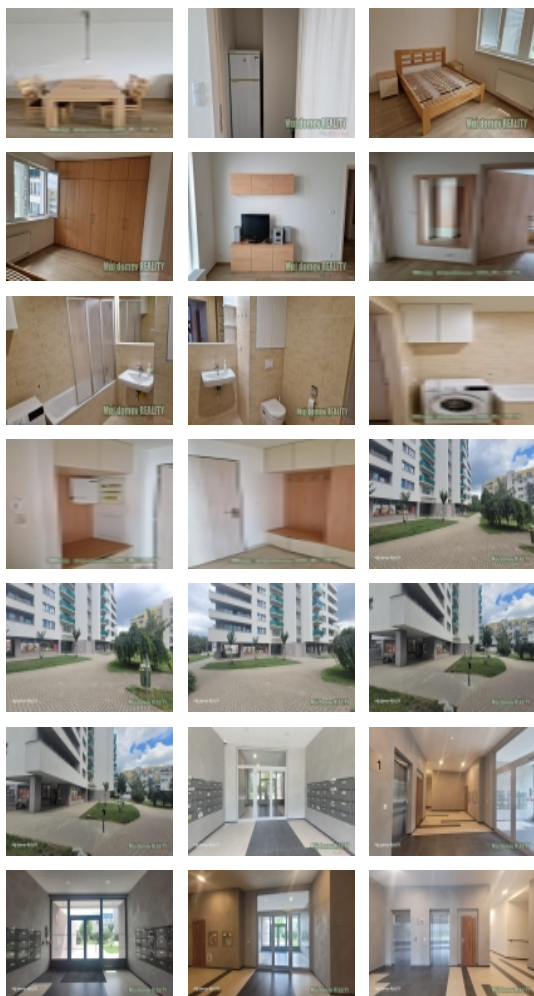

Nemovitost nabízí

Můj domov REALITY s.r.o.

Prosecká 527/24, Praha 8 - Libeň.