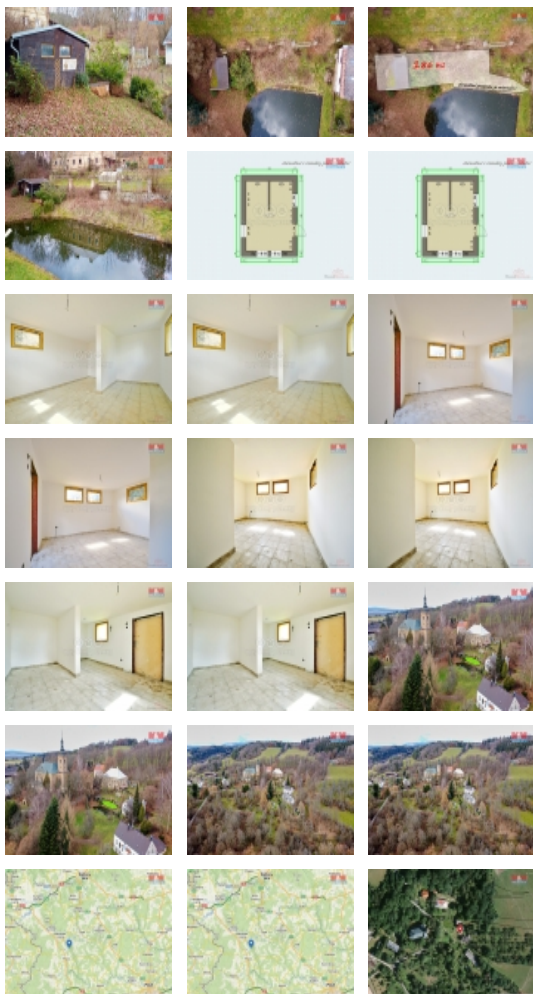

Informace o nemovitosti

Počet podlaží objektu	1
Druh objektu	dřevěná
Stav objektu	dobrý
Vlastnictví	osobní
Vlastní pozemek (m²)	186
Vybavení	zahrada
Umístění objektu	centrum
Doprava	silnice
Parkování	u domu (veřejné)
Užitná plocha (m²)	186
Poloha objektu	samostatný