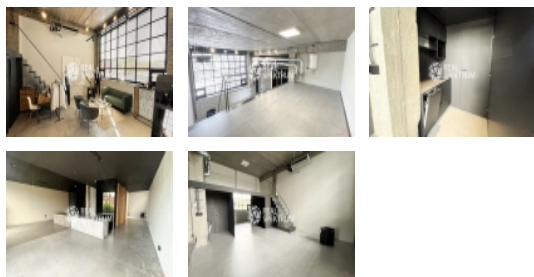

Pronájem kancelářského mezonetu 140 m², ul. Karlova, vedle městského okruhu

Nabízíme k pronájmu nádherný kancelářský mezonet o rozloze 140 m², který se nachází v rekonstruované industriální budově v srdci Brněnských Maloměřic. Tento prostor se může pochlubit krásnou prosklenou stěnou do ulice, která zajišťuje dostatek přirozeného světla a vytváří příjemné pracovní prostředí. V kanceláři je k dispozici plně vybavený kuchyňský kout a moderní sociální zázemí, které splňuje všechny potřeby vašich zaměstnanců.

Nemovitost nabízí

REAL SPEKTRUM a.s.

Lidická 77, Brno, 602 00

Volný čas lze trávit na architektky navržené střešní terase, ideální pro grilování, teambuildingy, či neformální obchodní jednání. Budova se nachází přímo vedle nájezdu na nově vybudovaný městský okruh a nabízí vynikající dostupnost MHD a vlakem. V budově se nachází bistro, kde si můžete vychutnat skvělou kávu nebo rychlé občerstvení. Kombinace historického kouzla a moderního designu vytváří jedinečnou atmosféru.