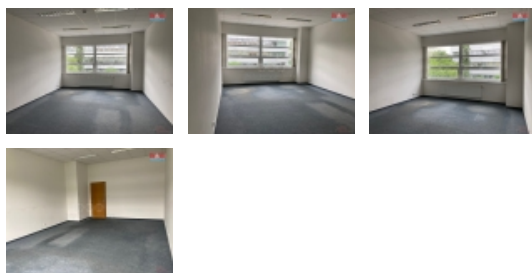

Pronájem kancelářského prostoru, 33m², ul. Žukovského

ČÍSLO ZAKÁZKY: 878837 TYP ZAKÁZKY: pronájem

LOKALITA: Praha 6, Ruzyně, Žukovského

Pronájem kancelářského prostoru, 33m², ul. Žukovského

Nabízíme k pronájmu kancelář o velikosti 33m², nacházející se ve 4. patře budovy Delta B v prestižní části Prahy 6 - lokalita Dědina. Kancelář je nyní vyklizena a připravena pro nové nájemníky. K dispozici je společná kuchyňka a WC na stejném podlaží. Nájemné je stanoveno na 325,- Kč/m² plus poplatky. K dispozici je ihned s možností uzavření nájemní smlouvy na dobu neurčitou a s 3měsíční výpovědní lhůtou. Celá nemovitost slouží jako polyfunkční budova, v přízemí jsou obchody a restaurace, v dalších patrech pak převážně ordinace lékařů a kanceláře. Budova je hlídána ostrahou. Pro více informací nebo pro sjednání prohlídky nás neváhejte kontaktovat.

CENA: (za měsíc) **10 855,- Kč**

Nemovitost nabízí

M&M reality holding a. s.

Krakovská 1675/2
Praha - Nové Město
11000

Informace o nemovitosti

Číslo podlaží v domě	4
Počet podlaží objektu	1
Druh objektu	cihlová
Stav objektu	velmi dobrý
Vlastnictví	družstevní
Vybavení	výtah
Umístění objektu	sídlště
Telekomunikace	Telefon Internet
Topení	Lokální - elektrické Ústřední - dálkové
Doprava	silnice MHD