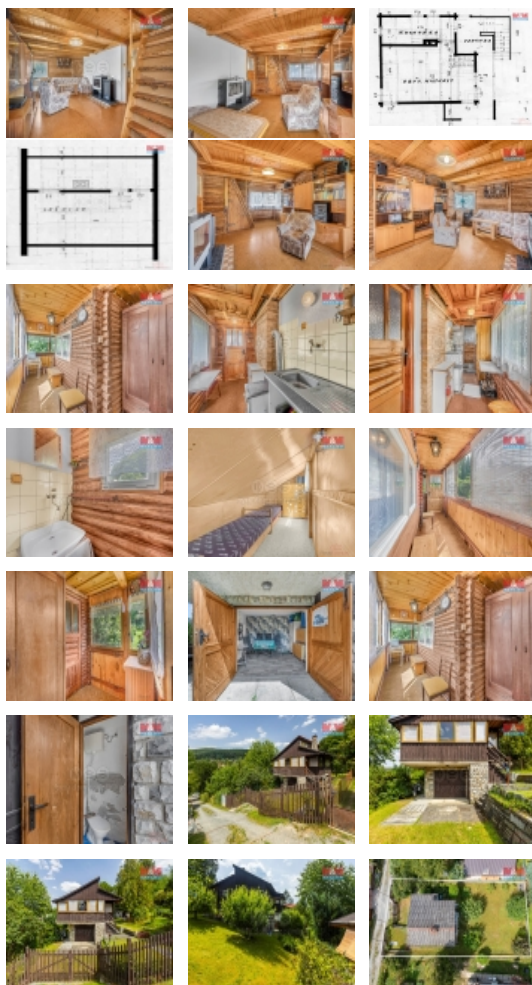

Informace o nemovitosti

Počet podlaží objektu	3
Druh objektu	dřevěná
Stav objektu	dobrý
Vlastnictví	osobní
Vlastní pozemek (m²)	403
Vybavení	zahrada
Umístění objektu	klidná část obce
Doprava	silnice
Elektřina	230 V
Voda	dálkový vodovod
Odpad	Městská kanalizace
Občanská vybavenost	Škola Školka Zdravotnická zařízení Pošta Kompletní síť obchodů a služeb