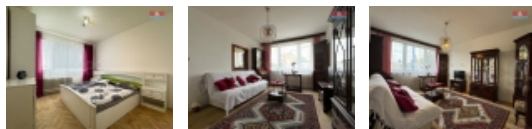

Pronájem bytu 2+1, 48 m², Jindřichův Hradec

ČÍSLO ZAKÁZKY: 878447 TYP ZAKÁZKY: pronájem

LOKALITA: Jindřichův Hradec, Jindřichův Hradec II, sídliště U Nádraží

Pronájem bytu 2+1, 48 m², Jindřichův Hradec

Nabízíme k pronájmu útulný byt 2+1 s balkonem o celkové užité ploše 48m², který se nachází ve 4. patře panelového domu na klidném sídlišti U Nádraží v Jindřichově Hradci. Tato nemovitost je ihned připravena k nastěhování. Světlý a prostorný byt je ideální volbou pro jednotlivce, páry či malou rodinu hledající komfortní bydlení s výhodami městské infrastruktury, ale zároveň i klidného a bezpečného okolí. K bytu náleží sklepní kóje.

Auto lze zaparkovat pohodlně před domem. Pro více informací kontaktujte makléře a domluvte si osobní prohlídku.

CENA: (za měsíc) **10 000,- Kč**