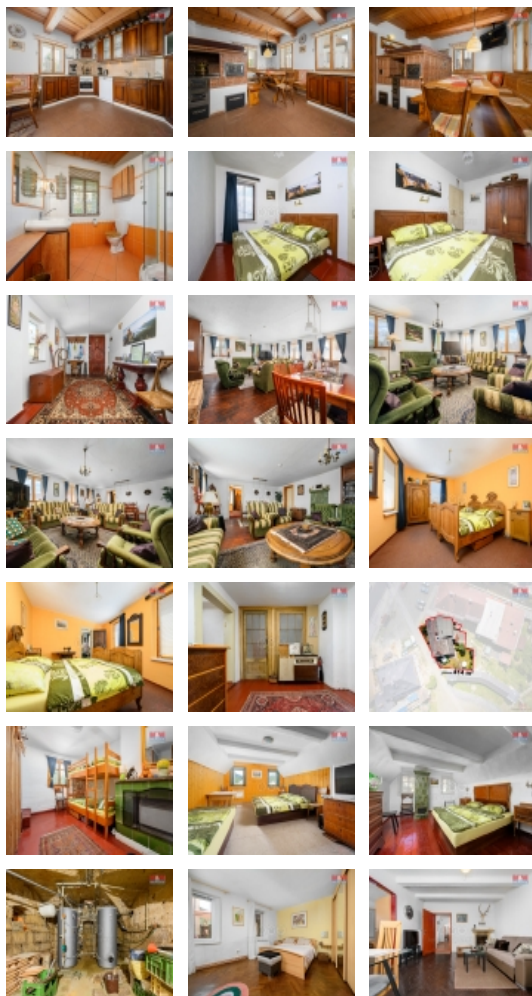

Informace o nemovitosti

Počet podlaží objektu	1
Druh objektu	cihlová
Stav objektu	velmi dobrý
Vlastnictví	osobní
Vlastní pozemek (m²)	414
Vybavení	sklep zahrada
Umístění objektu	centrum
Topení	Lokální - elektrické Ústřední - dálkové Tepelné čerpadlo