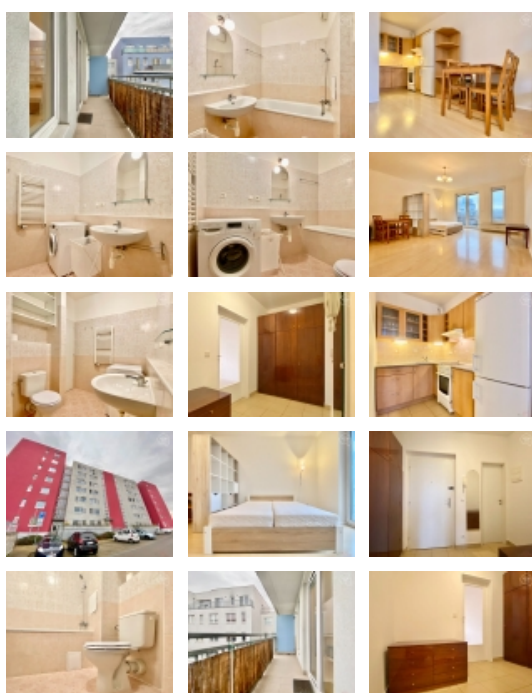

Nemovitost nabízí

VITOM realty a finance v.o.s.

Příkop 4, Brno, 602 00