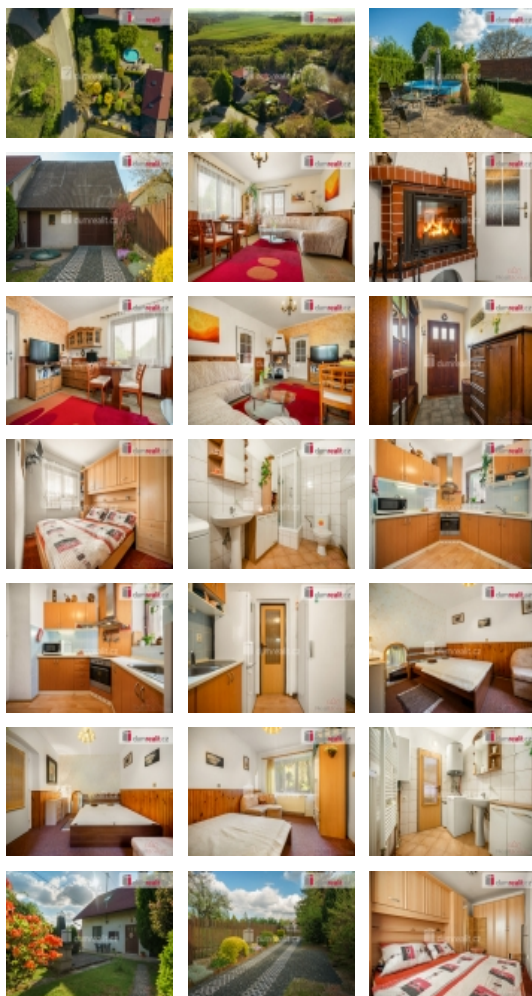

Dům nabízí také bohaté možnosti pro rozšíření a přizpůsobení velký půdní prostor čeká, aby byl transformován podle vašich snů a přání. Nemusíte se starat o technické záležitosti jako čištění odpadních vod, za symbolický roční poplatek se o vše postará odborná firma. Voda ze studny je navíc pravidelně kontrolována, což zajišťuje její neustálou kvalitu. Interiér domu je plně vybaven a poskytuje útulné a teplé prostředí díky krbu který se stará o teplo domova a ústřednímu elektrickému vytápění. K relaxaci můžete využívat terasu, která vám umožní v klidu pozorovat krásy vaší zahrady, nebo se můžete uchýlit do garáže či sklepa, které nabízí další prostor pro vaše koníčky a záliby. Obýtná plocha kuchyň, dvě ložnice, obývací pokoj, chodba, kuchyň a koupelna je cca. 70 m a užitná plocha kam patří garáž a dílna je cca. 70 m

Okolí nabízí řadu turistických atrakcí jako historický Zámek Zruč nad Sázavou, Sázavský klášter, hrad Český Šternberk, přírodní rezervace Křivoklátsko, rozhledna Veselý vrch, Golf Resort Konopiště, vodní nádrž Švihov a historické město Kutná Hora s kostnicí Sedlec a chrámem sv. Barbory. Každé z těchto míst poskytuje jedinečné zážitky z historie, kultury a přírody.