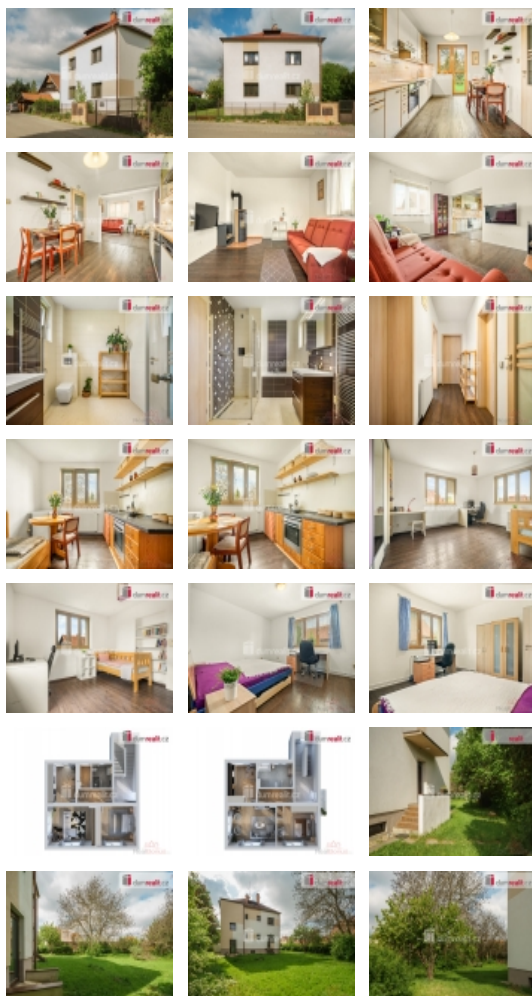

Prodej samostatného RD, 130 m², Dolní Bousov (okres Mladá Boleslav)

dumrealit.cz®

Prodej samostatného RD, 130 m², Dolní Bousov (okres Mladá Boleslav)

ČÍSLO ZAKÁZKY: 648505 TYP ZAKÁZKY: prodej

LOKALITA: Dolní Bousov (okres Mladá Boleslav), Záhumní

Prodej samostatného RD, 130 m², Dolní Bousov (okres Mladá Boleslav)

, Exkluzivně nabízíme k prodeji vícegenerační rodinný dům v Dolním Bousově, který prošel nedávno kompletní rekonstrukcí. Tento objekt se dvěma samostatnými bytovými jednotkami nabízí flexibilní možnosti využití, ať už pro pronájem nebo jako prostor pro bydlení více generací pod jednou střechou.

Dům je situován v poklidné části obce, což zajišťuje klidné bydlení bez rušivých vlivů. Zastavěná plocha domu činí 100 m a nachází se na pozemku s celkovou rozlohou 1038 m. Každá z bytových jednotek má dispozici 2+1 a rozlohu přibližně 65 m.

Kromě pohodlného bydlení v domě vás jistě zaujme i rozlehlá zahrada o velikosti 938 m, která je ideální pro relaxaci, rodinné oslavy nebo zahradní večírky. Nemovitost je vybavena ústředním vytápěním kotlem na pelety s podavačem značky ATMOS, voda se ohřívá v bojleru, dům je připojený ke kanalizaci, dálkový vodovod a elektřinu 230V. Pro milovníky internetu je již připravena možnost připojení k síti. Na hranici pozemku je také dostupný plyn.

Dům je momentálně částečně pronajímán, což může být zajímavé pro potenciální investory, ale existuje možnost koupě nemovitosti s nájemníky i bez nich.