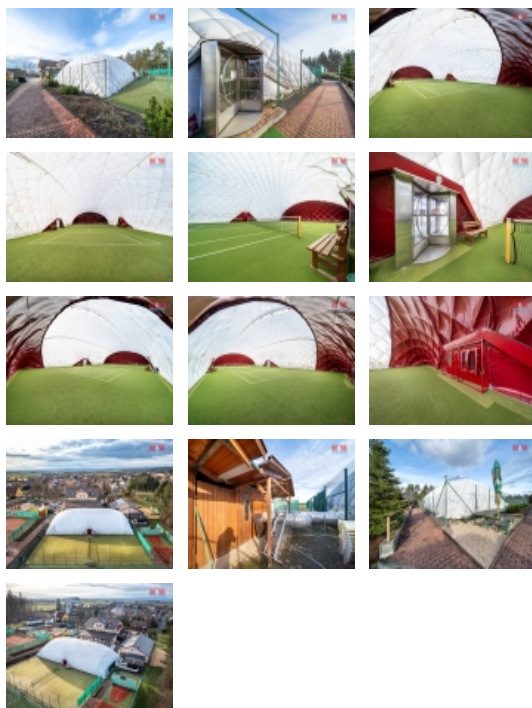

Informace o nemovitosti

Počet podlaží objektu	1
Stav objektu	velmi dobrý
Vlastnictví	osobní
Umístění objektu	okrajová zástavba
Užitná plocha (m ²)	626
Poloha objektu	samostatný

ProdejLetkov (okres Plzeň-město)