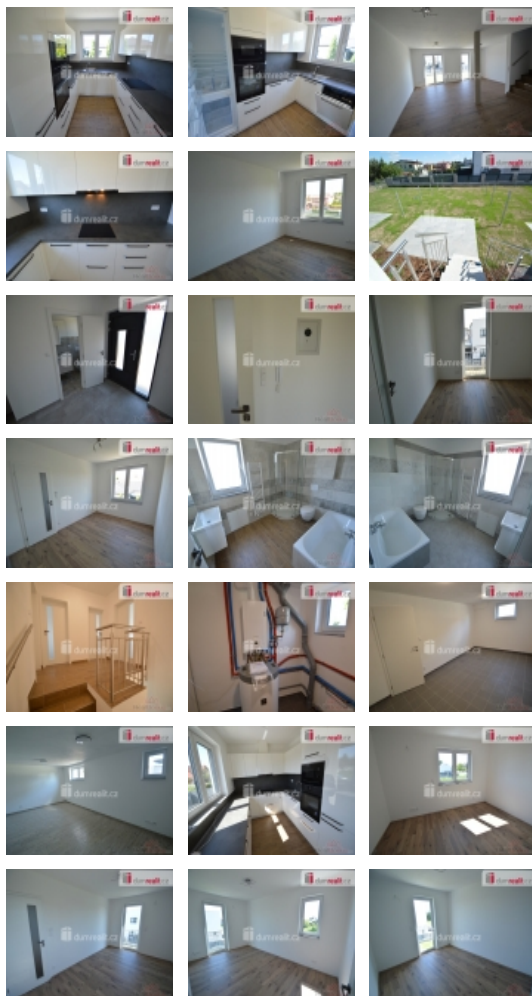

Pronájem řadového RD, 143 m2, Praha 4

dumrealit.cz[®]

Pronájem řadového RD, 143 m2, Praha 4

ČÍSLO ZAKÁZKY: 647477 TYP ZAKÁZKY: pronájem

LOKALITA: Praha 4, Vlasty Hilské

Pronájem řadového RD, 143 m2, Praha 4

+popl. 2000, , exkluzivně možný pronájem moderní novostavby dvoupodlažního podsklepeného ŘRD 5+1 143m na P4-Šeberově. V prvním podlaží se nachází obývací pokoj s východem na terasu a přímým vstupem do zahrady. V obývací hale pod uzavřením plně a moderně vybavená kuchyně (indukční vaření, horkovzduš. trouba, myčka, lednice s mrazákem, digestoř). Ve druhém podlaží se nachází celkem tři neprůchozí ložnice, koupelna s vanou, sprchovým koutem a toaletou. V -1 podlaží se nachází velká místnost, dále sklep/sklad a technická místnost s plynovým topením a možností napojení pračky a sušičky. Celý dům působí velmi příjemně svým vkusným a moderním interiérem, který je podtržen kvalitními materiály. Plovoucí podlahy a dlažba. Trezor. Topení v podlahách. Venkovní elektrické žaluzie. Parkování vedle domu. Doporučujeme náročným klientům pro vysokou kvalitu stavby. Dobrá dopravní dostupnost. Převod energií na nájemce. Ev. číslo: 646863. Energetický štítek: C

Pronájem řadového RD, 143 m2, Praha 4

Nemovitost nabízí

dumrealit.cz

Zastavěná plocha (m2)	102
Užitná plocha (m2)	143
Poloha objektu	řadový

Realitní makléř

**Bc. Iveta Vicany - Specialistka
pronájem rezidenčních projektů,
VIP**