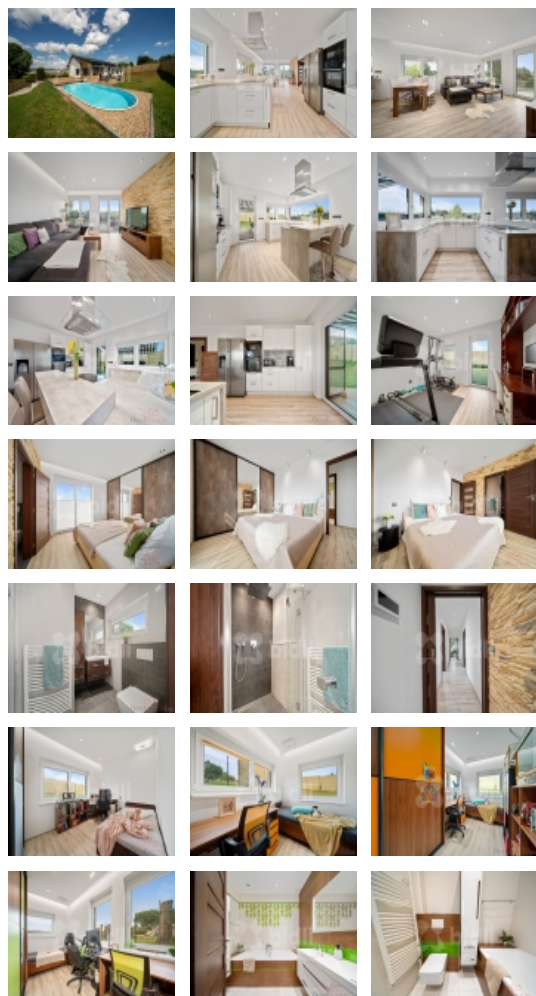

Prodej samostatného RD, 137 m², Trutnov, Oblanov - exkluzivně

Prodej rodinného domu v Trutnově

ČÍSLO ZAKÁZKY: 223738 TYP ZAKÁZKY: prodej

LOKALITA: Trutnov, Oblanov, Oblanovská

Prodej rodinného domu v Trutnově

Nabízíme k prodeji moderní rodinný dům v Trutnově, v klidné části Oblanov.

Tento jedinečný rodinný dům, kolaudovaný v roce 2018, nabízí ideální kombinaci moderního bydlení, klidu a nádherných výhledů na Krkonoše. S dispozicí 6+kk a celkovou plochou pozemku 2 636m²; je perfektní volbou pro rodiny, které hledají komfortní a stylový domov.

Hlavní přednosti domu

Moderní novostavba:

Kvalitní a stylové provedení, které splňuje nejnovější standardy bydlení.

Dispozice 6+kk:

Dostatek prostoru i soukromí pro celou rodinu a možnost změny využití jednotlivých místností.

Zádveří, prostorný a krásně prosvětlený obývací pokoj s výhledy do zahrady, který volně přechází přes jídelní kout do kuchyně vybavené vestavěnými spotřebiči. Z kuchyně je přímý vstup na terasu. Jedná se o skvělé spojení času s rodinou i při vaření. Z kuchyně je výhled na zahradu i bazén s terasou.

Dále elegantní ložnice s privátní koupelnou se sprchovým koutem a toaletou, poskytující komfort a soukromí.

A 3 dětské pokoje, koupelna s vanou a toaletou, místnost se samostatnou toaletou na chodbě, technická místnost, pracovna / posilovna s přímým vstupem na terasu.

U domu je příjemné posezení na terase, vedle které se nachází zapuštěný bazén 7x3,5m s dřevěnou pojízdnou terasou - jedná se o velmi praktické a moderní řešení.

Vybavení interiéru:

V pokojích i ložnici jsou vestavěné skříně, které poskytují dostatek úložného prostoru.

Obývací pokoj a chodbu spojují vkusné posuvné dveře do pouzdra, což šetří prostor a dodává interiéru moderní vzhled.