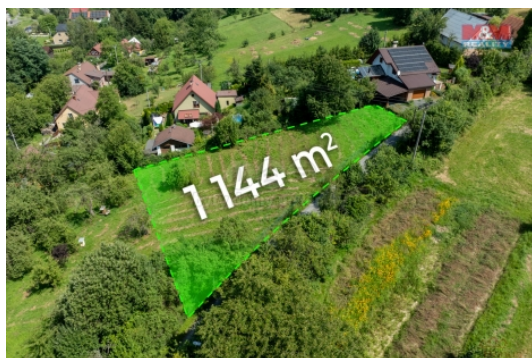

Prodej pozemku , určený k výstavbě RD, Zašová, Veselá (okres Vsetín)

M&M reality holding, a.s.

Prodej pozemku k bydlení, 1144 m², Zašová, část Veselá

ČÍSLO ZAKÁZKY: 878339 TYP ZAKÁZKY: prodej

LOKALITA: Zašová, Veselá (okres Vsetín)

Prodej pozemku k bydlení, 1144 m², Zašová, část Veselá

Nabízíme k prodeji pozemek o ploše 1144 m², který je dle územního plánu obce vhodný k výstavbě rodinného domu. Nachází se v okrajové části s výhledem do okolí s přístupem po zpevněné obecní komunikaci. Z inženýrských sítí je v dosahu elektrická síť. Doporučujeme prohlídku

CENA: (za nemovitost) **2 305 000,- Kč**

Informace o nemovitosti

| | |
|-----------------------------------|---|
| Stav objektu | dobrý |
| Vlastnictví | osobní |
| Vlastní pozemek (m ²) | 1144 |
| Umístění objektu | okrajová zástavba |
| Doprava | silnice autobus |
| Elektřina | 380 V na hranici pozemku |
| Plyn | Není |
| Občanská vybavenost | Pošta Kulturní zařízení Sportovní areál |
| Parkování | venkovní stání |
| Orientace | |
| Ostatní | Plot |
| Druh pozemku | pro bydlení |