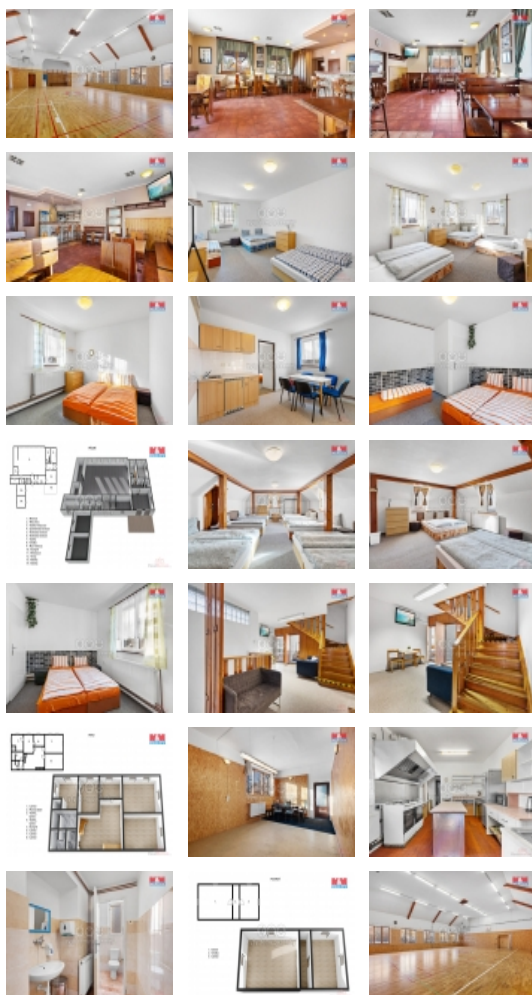

Informace o nemovitosti

Číslo podlaží v domě	3
Počet podlaží objektu	1
Druh objektu	cihlová
Stav objektu	dobrý
Vlastnictví	jiné
Vlastní pozemek (m²)	4156
Vybavení	sklep
Umístění objektu	klidná část obce
Topení	Lokální - plynové