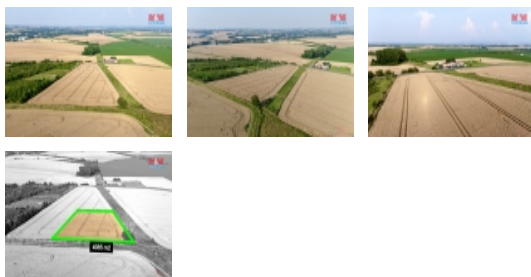

Prodej pole, 4085 m², Velké Albrechtice

ČÍSLO ZAKÁZKY: 877402 TYP ZAKÁZKY: prodej

LOKALITA: Velké Albrechtice (okres Nový Jičín), Velké Albrechtice 308

Prodej pole, 4085 m², Velké Albrechtice

Na prodej orná půda ve Velkých Albrechticích

Nabízíme k prodeji kvalitní ornou půdu s celkovou rozlohou 4.085 m², situovanou v klidné části obce Velké Albrechtice. Pozemek se nachází pouhých 500 m od dálnice, což zaručuje vynikající dostupnost směrem na Polsko a Slovensko, přičemž neztrácí na klidu a soukromí, které tato lokalita nabízí. Tato nabídka představuje vzácnou příležitost pro zemědělce hledající expandovat své pole nebo pro investory, kteří rozpoznávají potenciál rozvoje tohoto strategicky umístěného pozemku. Pozemek je ve velmi dobrém stavu a ihned připraven k dalšímu využití. Nezmeškejte unikátní šanci vstoupit do vlastnictví této cenné nemovitosti s mimořádnou polohou a potenciálem. Staňte se majitelem kusu půdy s příslibem budoucího růstu a prosperity. Pro více informací nebo pro domluvení prohlídky neváhejte kontaktovat.

CENA: (za nemovitost) **350 000,- Kč**

Nemovitost nabízí

M&M realty holding a. s.

Krakovská 1675/2
Praha - Nové Město
11000

Informace o nemovitosti

Stav objektu	velmi dobrý
Vlastnictví	osobní
Vlastní pozemek (m²)	4085
Umístění objektu	klidná část obce
Doprava	silnice
Občanská vybavenost	Zdravotnická zařízení Pošta Kompletní síť obchodů a služeb
Druh pozemku	zemědělská