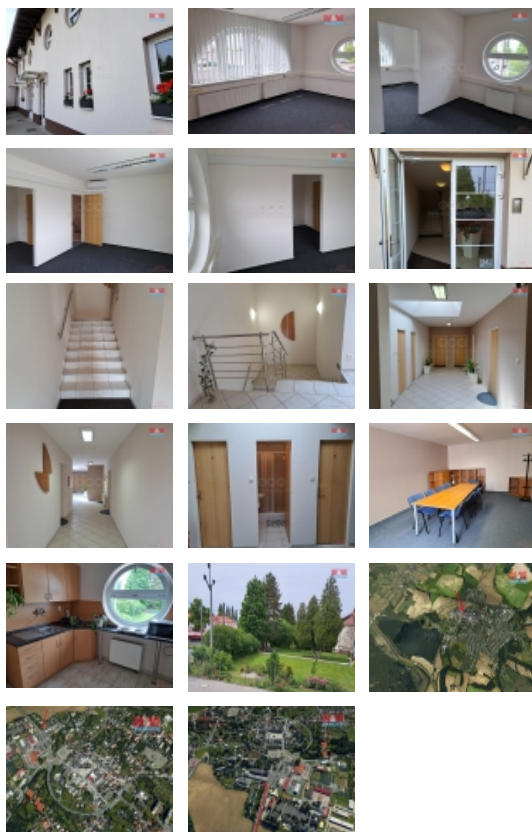

Informace o nemovitosti

Číslo podlaží v domě	2
Počet podlaží objektu	2
Druh objektu	smíšená
Stav objektu	velmi dobrý
Vlastnictví	osobní
Umístění objektu	okrajová zástavba
Telekomunikace	Internet
Topení	Lokální - plynové
Doprava	silnice MHD autobus