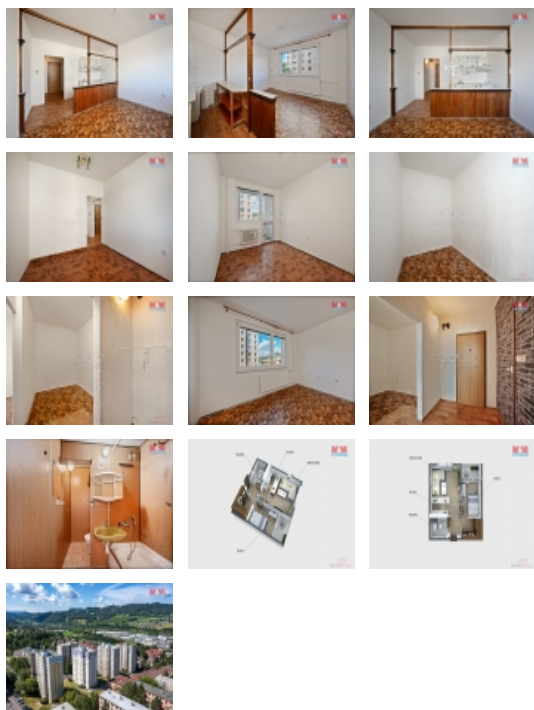

Informace o nemovitosti

Dispozice bytu	2+kk
Číslo podlaží v domě	2
Počet podlaží objektu	12
Druh objektu	panelová
Stav objektu	dobrý
Vlastnictví	osobní
Vybavení	výtah lodžie
Umístění objektu	sídlíště
Telekomunikace	Internet
Topení	Lokální - plynové Lokální - elektrické Ústřední - dálkové