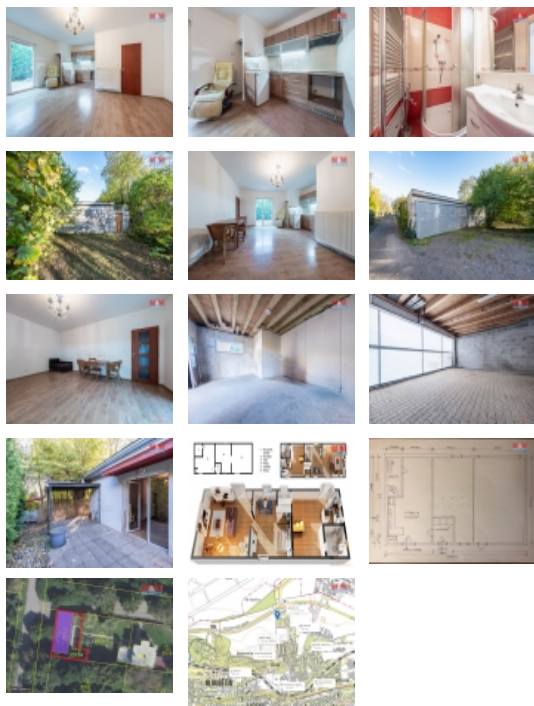

Nemovitost nabízí

M&M reality holding a. s.

Krakovská 1675/2
Praha - Nové Město
11000