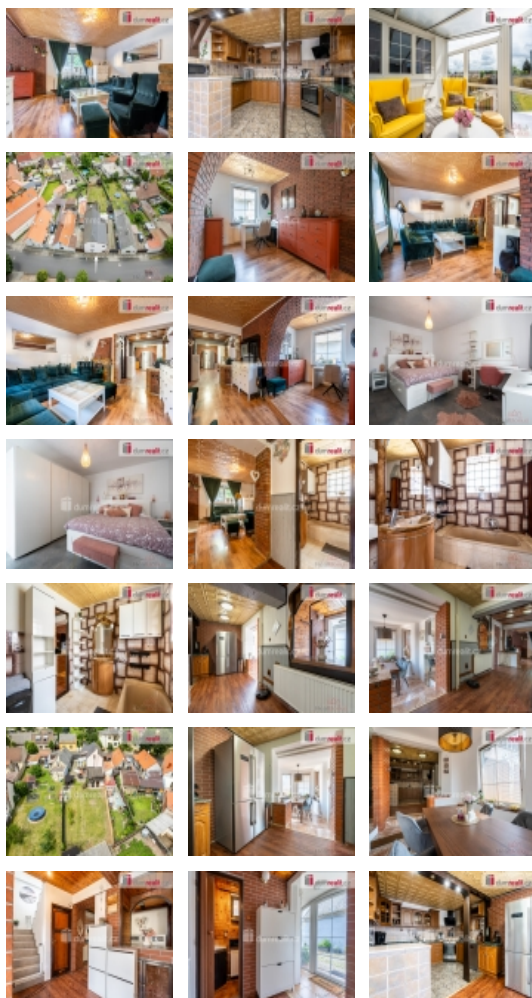

Informace o nemovitosti

Počet podlaží objektu 2

Celková podlahová plocha (m2) 550