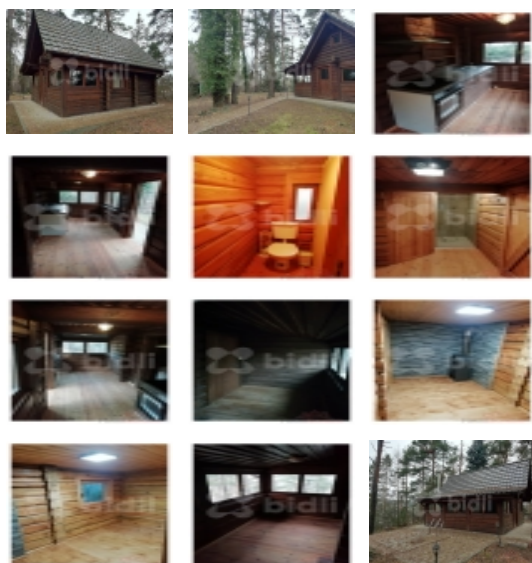

Prodej rekreačního objektu, Řehenice, Vavřetice (okres Benešov)

Prodej chaty 27 m2;, pozemek 1312 m2; Řehenice - Vavřetice, okres Benešov

ČÍSLO ZAKÁZKY: 217167 TYP ZAKÁZKY: prodej

LOKALITA: Řehenice, Vavřetice (okres Benešov)

Prodej chaty 27 m2;, pozemek 1312 m2; Řehenice - Vavřetice, okres Benešov

Nabízím k prodeji útulnou chatu v obci Vavřetice - Řehenice, okres Benešov. Dřevěná chata má zastavěnou plochu 27 m2 a má i přidělené číslo evidenční. Dispozice domu 2+1.

Vytápění : kotel na tuhy paliva nebo elektrické přímotopy.

Na pozemku je vlastní studna. Odpad : septik.

Na pozemku jsou vzrostly stromy

Vavřetice je vesnice která se nachází v 30 km. od centra Prahy.

Cesta autem zabere u vás cca 30 min.

Klidné a krásné místo pro odpočinek od ručné velkoměsta.

CENA: (za nemovitost) **2 600 000,- Kč**

Informace o nemovitosti

Druh objektu	dřevěná
Stav objektu	dobrý
Vlastní pozemek (m2)	1312
Vybavení	zahrada
Umístění objektu	polosamota
Telekomunikace	Internet
Topení	Lokální - tuhá paliva Lokální - elektrické
Doprava	silnice autobus
Elektřina	230 V
Voda	vlastní studna
Odpad	Septik

Nemovitost nabízí

Bidli reality, a.s.

Jindřišská 889/17
Nové Město
110 00 Praha 1