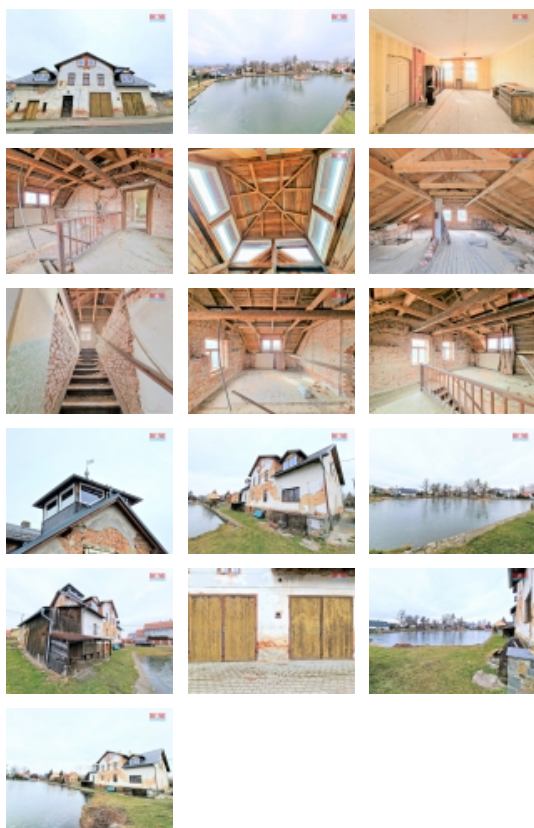

Prodej rodinného domu 6+2, 260 m², Litultovice

Prodáme dům, o celkové velikosti 260 m², který se nachází na výhodně situovaném místě v obci Litultovice, nedaleko Opavy. K domu vede příjezdová asfaltová komunikace, s možností parkování jak přímo na pozemku, tak i v přízemích prostorech domu. Má dvoupodlažní vnitřní dispozici s větším parkovacím prostorem v přízemí, obytnými prostory ve druhém podlaží, a s možností její rozšíření o další půdní prostor. Dům je částečně podsklepen a má novější střechu, včetně okapů a částečně vyměněná plastová okna. Je připojen k obecním rozvodným sítím, včetně plynu. Na zahradě se nachází dřevěný přístřešek s posezením a prostorem pro grilování u břehu rybníka. Dům je určený k celkové rekonstrukci s možností vybudování dvou bytových jednotek 3+1, případně jeho využití jako celku, a to jak pro bydlení tak i podnikání. Více informací Vám rádi poskytneme při prohlídce. Možnost zajištění zdarma vhodné varianty financování přes naše hypoteční centrum.

Prodej samostatného RD, 260 m2, Litultovice (okres Opava)

Nemovitost nabízí

M&M reality holding a. s.

Krakovská 1675/2
Praha - Nové Město
11000

Elektřina	230 V 380 V
Voda	dálkový vodovod
Plyn	Zaveden
Parkování	venkovní stání
Počet míst k parkování	2
Ostatní	Garáž
Užitná plocha (m2)	260
Poloha objektu	samostatný