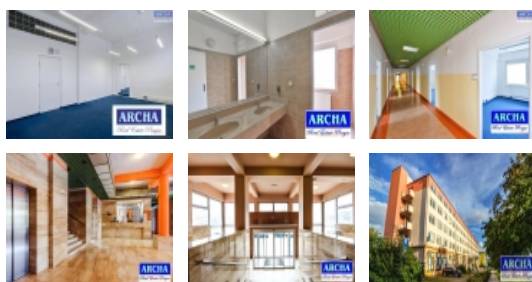

Pronájem komerčního objektu : Administrativní b., Praha 10, Vršovice