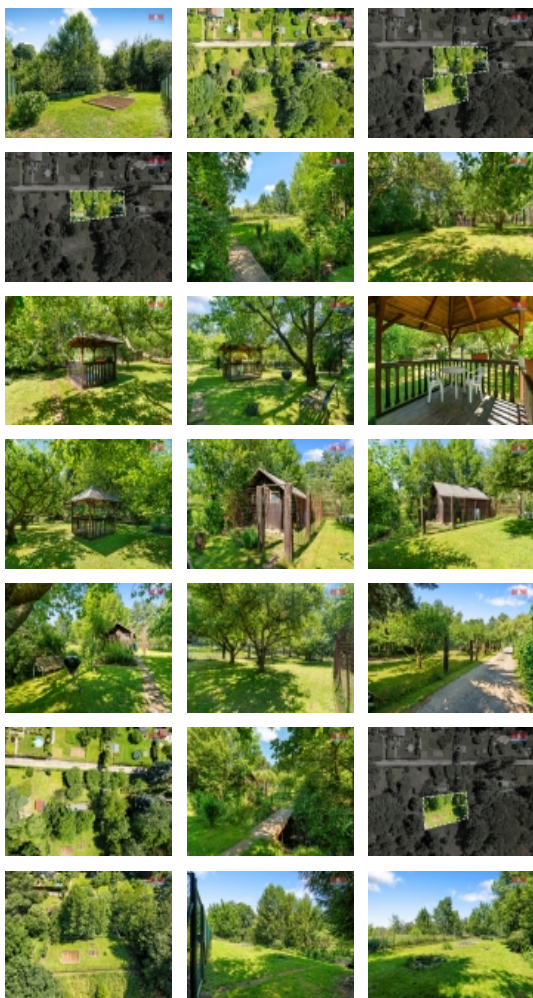

#### Prodej zahrady, 762 m<sup>2</sup>, Ústí nad Labem

Možná je teď ten pravý čas nabídnout zahrádkářům ke koupi rovinatou zahradu v osobním vlastnictví v žádané a vyhledávané zahrádkářské osadě v Ústí nad Labem v městské části Severní Terasa. Zahrada o výměře 762 m<sup>2</sup> s dřevěnou pergolou a částečně podsklepenou kůlnou pro uskladnění zahradního nářadí a ovoce, nabízí díky protékajícímu potoku, který zahradu dělí na dvě části, možnost užívání v rámci rodiny, nebo přátel pro dva samostatné uživatele. Pozemek s úrodnou půdou, kde vypěstujete téměř vše, je osázen ořešákem, třešní, blumou, švestkou, několika jabloněmi, meruňkou a jehličnany. Přívod elektřiny je na hranici pozemku a vodu je potřeba vyřešit vrtem. Příjezd je dostupný cestou od Severotisku s vjezdem přímo na pozemek branou, která je součástí oplocení celé zahrady. Pokud hledáte pěkné a klidné místo pro relaxaci s blízkou dostupností města a tato lákavá nabídka Vás zaujala, zavolejte si pro více informací a sjednání termínu Vaší prohlídky.

#### Informace o nemovitosti

Stav objektu	velmi dobrý
Vlastnictví	osobní
Vlastní pozemek (m <sup>2</sup> )	762
Vybavení	zahrada
Umístění objektu	klidná část obce
Doprava	vlak silnice MHD autobus

ProdejÚstí nad Labem, Severní Terasa