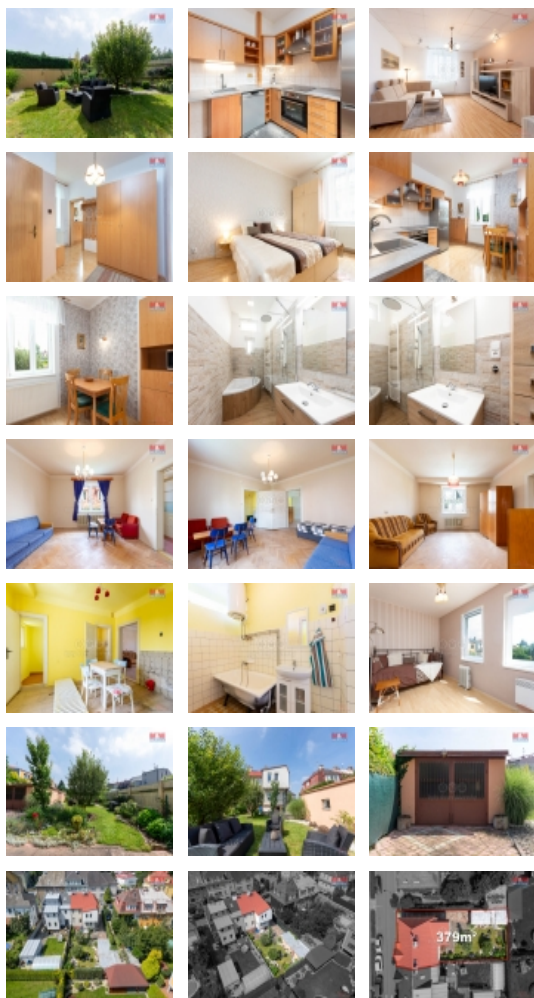

Prodej rodinného domu, 180 m², Opava, ul. Dostojevského

Nehledáte-li jen dům, ale Váš budoucí domov, jste na správné adrese. Dovolujeme si nabídnout ke koupi prvorepublikový rodinný dům na Dostojevského ulici v Opavě. V přízemí najdete rekonstruovaný byt 2+1, v 1. podlaží je to byt o dispozici 3+1, který si můžete upravit podle svých představ. Každé patro disponuje podlahovou plochou 90 m². Půda je připravena pro případné obytné podkroví. Všechna okna byla vyměněna za plastová, dům je kompletně podsklepený, v suterénu naleznete technické zázemí s plynovým kotlem a bojlerem na teplou vodu, místo pro prádelnu, dílnu a úložné prostory. Zahrada za domem je skryta před ruchem ulice a poskytuje soukromí pro Váš odpočinek. Ve dvoře je také garáž pro jedno auto, která přechází v zahradní domek, kam pohodlně schováte veškeré zahradní nářadí nebo gril. Klidné prostředí, výborná dopravní dostupnost, veškerá občanská vybavenost jsou hlavními benefity této nemovitosti. Chcete vědět více? Domluvte si termín prohlídky u makléře, financování zajistíme.

Informace o nemovitosti

Počet podlaží objektu	1
Druh objektu	cihlová
Stav objektu	velmi dobrý
Vlastnictví	osobní
Vlastní pozemek (m ²)	379
Vybavení	sklep zahrada
Umístění objektu	klidná část obce
Topení	Lokální - plynové
Doprava	silnice MHD autobus