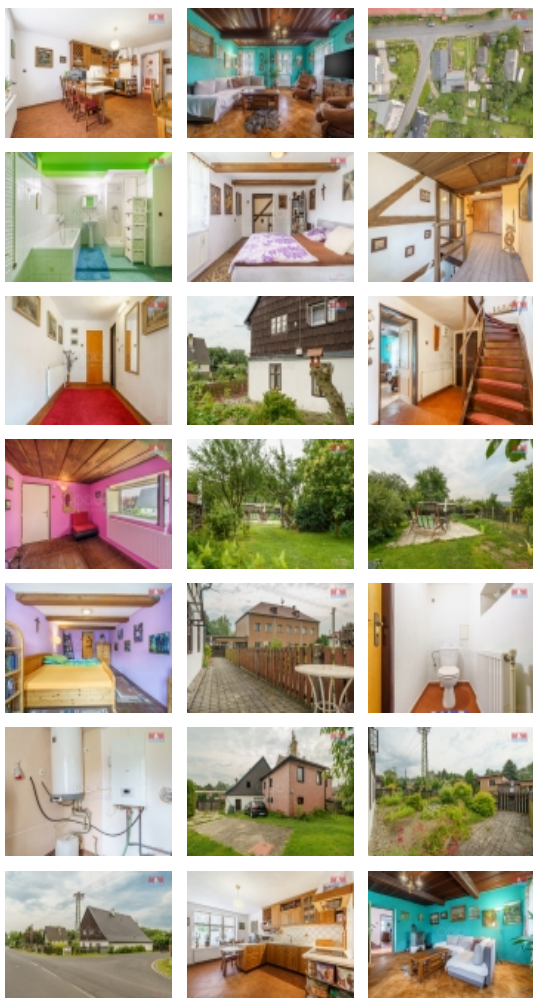

Informace o nemovitosti

Počet podlaží objektu	2
Druh objektu	cihlová
Stav objektu	velmi dobrý
Vlastnictví	osobní
Vlastní pozemek (m²)	725
Umístění objektu	klidná část obce
Vybaveno	Nezařizeno
Topení	Lokální - tuhá paliva Lokální - elektrické
Doprava	silnice autobus
Elektřina	230 V 380 V