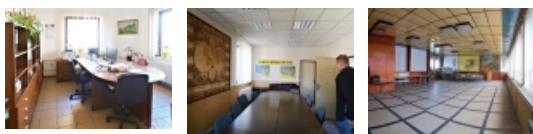

Pronájem komerčního objektu : Administrativní b., Beroun, Beroun-Závodí

Moderní kanceláře / ordinace

Nemovitost nabízí

ARCHA - průmyslová

kancelář spol s.r.o.

Praha 5 - Košíře, BUSINESS CENTRUM
KLAMOVIKA, Plzeňská 155/113, PSČ
15000

Realitní makléř

ČERNÝ Pavel

Mobil: +420 608 827 778

archa.sklady@seznam.cz

Nájem KANCELÁŘÍ v komerčním areálu, od 30 do 180 m2, Beroun

ČÍSLO ZAKÁZKY: 2509 TYP ZAKÁZKY: pronájem

LOKALITA: Beroun, Beroun-Závodí, Pražská

Nájem KANCELÁŘÍ v komerčním areálu, od 30 do 180 m2, Beroun

Nabízíme volné kanceláře k nájmu, od 30 m2, zasedací místnost, kuchyňka, patro víceúčelové budovy. Beroun, Lidická ulice.

Velikost : 30 až 180 m2

Cena : 150 Kč/m2/měsíc + energie

Kanceláře se nacházejí v 1. patře admin. budovy u vřátnice do areálu. Děleno od 30 m2. samostatný vstup z chodby. Veliká zasedací místnost. Zázemí - WC, kuchyňka. Internet, O2, parkování. Částečně vybaveno - dle dohody.

ARCHA - průmyslová kancelář
Mob: 608 827 778

CENA: (za m2 / měsíc) **149,- Kč**

Informace o nemovitosti

Číslo podlaží v domě	2
Počet podlaží objektu	2
Druh objektu	smíšená
Stav objektu	dobrý
Umístění objektu	centrum
Vybaveno	Částečně zařízeno
Topení	Ústřední - plynové
Účel budovy	Administrativní b.
Plocha kanceláří (m2)	100
Druh stavby	budova/y, hala/y
Poloha objektu	samostatný
Druh prostor	Kanceláře