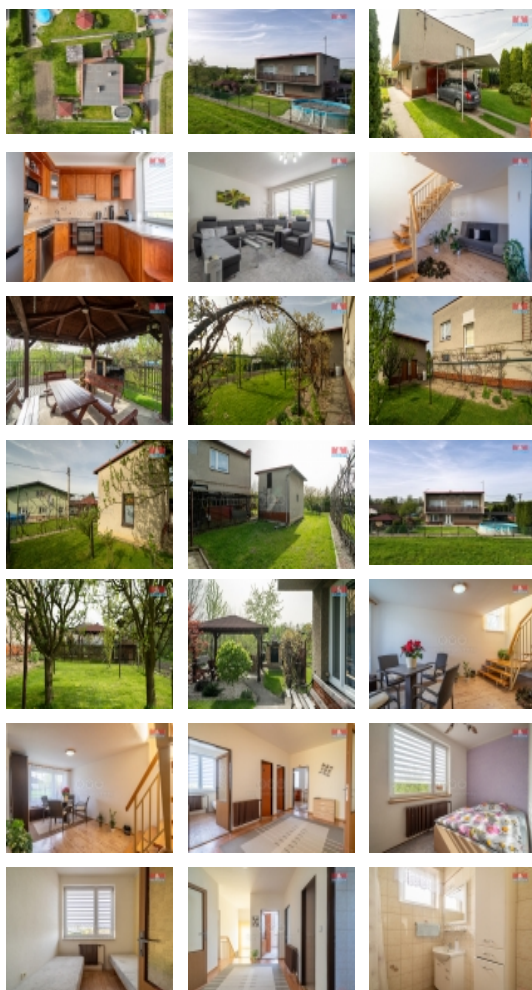

Informace o nemovitosti

Počet podlaží objektu	1
Stav objektu	dobrý
Vlastnictví	osobní
Vlastní pozemek (m²)	600
Vybavení	sklep zahrada
Umístění objektu	klidná část obce
Topení	Lokální - elektrické Ústřední - dálkové Tepelné čerpadlo
Doprava	silnice autobus