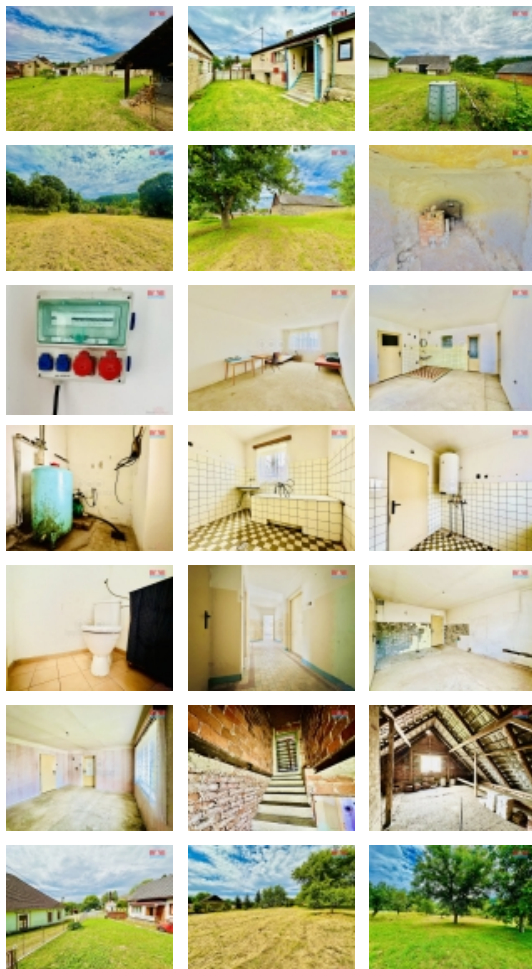

Prodej zemědělské usedlosti, 574 m², Nažovské Hory

Nabízíme ke koupi zemědělskou usedlost nacházející se v obci Neprochovy v pošumavské krajině. Usedlost je rozlehlá. Původně sloužila k dvougeneračnímu bydlení a chovu hospodářských zvířat. Nyní je ve stavu započaté rekonstrukce. Nemovitost je kompletně vyklizená. Krovky a střešní krytiny jsou v dobrém stavu, Voda je rozvedená po celém domě z kopané studny hluboké 6,5 metru. Odpad řešený septikem s přepadem.

Ke stavení patří rozlehlá zahrada o rozloze 3137 m² ohraničená kamennou zídou. Nádvoří se zastavěnými budovami (stodola, garáž) má 1 801 m². Doporučuji prohlídku této nemovitosti.

CENA: (za nemovitost) **3 990 000,- Kč**

Informace o nemovitosti

Počet podlaží objektu	1
Druh objektu	smíšená
Stav objektu	před rekonstrukcí
Vlastnictví	osobní
Vlastní pozemek (m ²)	4908
Vybavení	sklep zahrada
Umístění objektu	klidná část obce
Topení	Lokální - elektrické
Doprava	silnice autobus
Elektrina	230 V 380 V