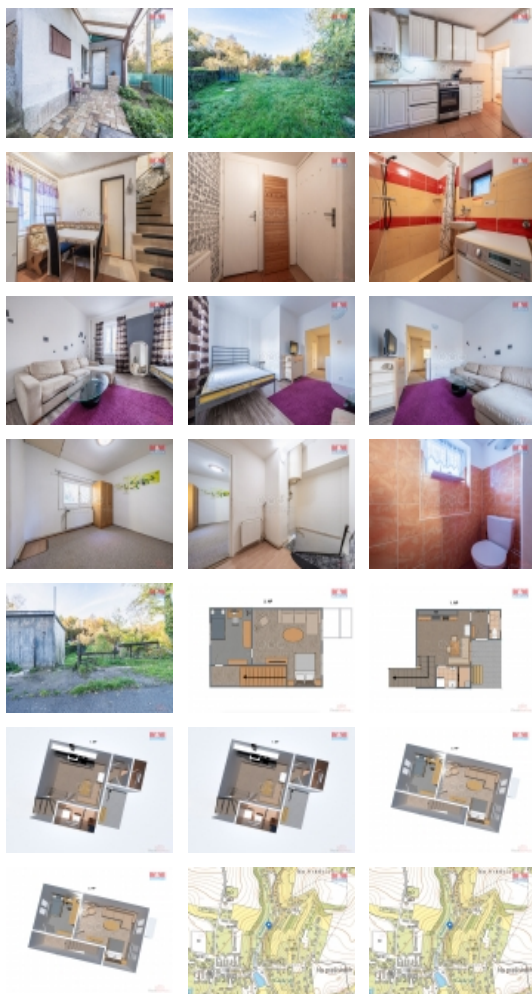

Informace o nemovitosti

Počet podlaží objektu	2
Druh objektu	smíšená
Stav objektu	před rekonstrukcí
Vlastnictví	osobní
Vlastní pozemek (m²)	626
Umístění objektu	klidná část obce
Topení	Lokální - plynové Ústřední - dálkové
Doprava	silnice autobus