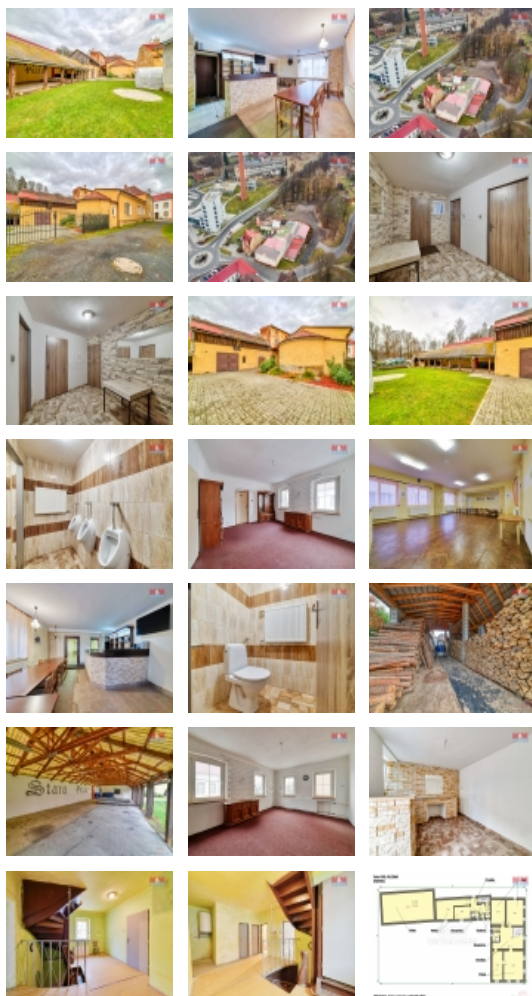

Informace o nemovitosti

Číslo podlaží v domě	1
Počet podlaží objektu	3
Druh objektu	smíšená
Stav objektu	před rekonstrukcí
Vlastnictví	osobní
Vlastní pozemek (m2)	1163
Vybavení	sklep
Umístění objektu	centrum
Topení	Lokální - tuhá paliva Lokální - elektrické