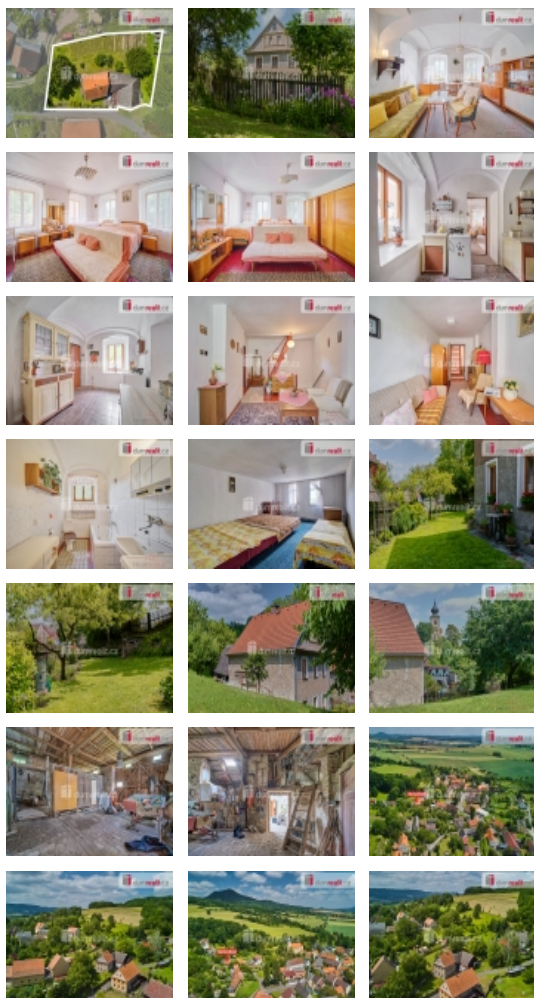

Stoupáte po dřevěných schodech do 2. nadzemního podlaží, kde na vás čeká vstupní hala vedoucí do dvou samostatných pokojů. Každý z pokojů nabízí klidný prostor pro odpočinek a vlastní útočiště pro každého člena rodiny. Schody pokračují dále do podkroví, které skýtá nespočet možností. Tady můžete popustit uzdu své fantazii a přetvořit tento prostor podle svých představ třeba na dvě prostorné ložnice nebo na útulný ateliér.

K domu patří i prostorná stodola, která navazuje přímo na dům. Tato jedinečná část nemovitosti nabízí obrovský potenciál pro různé využití ať už potřebujete dílnu, prostor pro koníčky, nebo dokonce přestavbu na další obytné prostory.

Technické zázemí domu je zajištěno napojením na elektrorozvodnou síť, kanalizaci prostřednictvím vlastní jímky a vodu zajišťuje studna s možností napojení na obecní vodovod. Vytápění je zajištěno kamny na tuhá paliva a teplá voda je připravována elektrickým bojlerem. Soběnice, zasazené do malebné krajiny okresu Litoměřice, nabízí naprostý klid a ticho, které oceníte po náročném dni. Přesto máte veškerou občanskou vybavenost na dosah ruky pouhých 5 minut jízdy u nás dále od města Litoměřice, které poskytuje vše potřebné pro