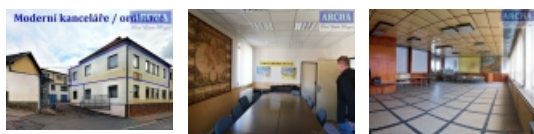

Pronájem komerčního objektu : Administrativní b., Beroun, Beroun-Závodí

Nájem KANCELÁŘÍ v areálu, od 30 do 180 m2, Beroun (Exit dálnice D5)

ČÍSLO ZAKÁZKY: 5095/4585 TYP ZAKÁZKY: pronájem

LOKALITA: Beroun, Beroun-Závodí

Nájem KANCELÁŘÍ v areálu, od 30 do 180 m2, Beroun (Exit dálnice D5)

Nabízíme volné kanceláře k nájmu, od 30 m2, k dispozici zasedací místnost, kuchyňka, patro víceúčelové komerční budovy. Budova se nachází u komunikace v oblasti Beroun Závodí.

archa-rk@seznam.cz

Pronájem komerčního objektu : Administrativní b., Beroun, Beroun-Závodí

Vybavení	sklep
Umístění objektu	centrum
Vybaveno	Nezařízeno
Topení	Lokální - plynové
Celková plocha (m2)	30
Účel budovy	Administrativní b.
Plocha kanceláří (m2)	30
Druh stavby	budova/y, hala/y
Poloha objektu	řadový
Druh prostor	Kanceláře