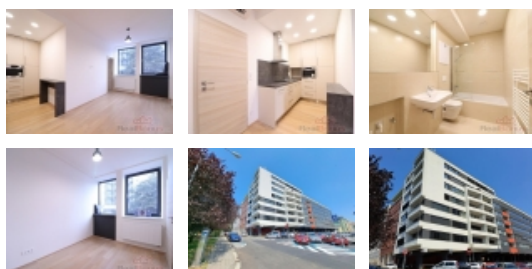

Pronájem bytu 2+kk, 48 m2, OV, Brno, Veverí (okres Brno-město), ul. Mezírka

GAUTE
REALITNÍ SPOLEČNOST

VOLEJTE ZDARMA
800 194 125

www.gaute.cz
Lidická 26, Brno

Pronájem ateliéru 2+kk Brno ? Veverí, ul. Mezírka

ČÍSLO ZAKÁZKY: 52745 TYP ZAKÁZKY: pronájem

LOKALITA: Brno, Veverí (okres Brno-město), Mezírka

Pronájem ateliéru 2+kk Brno ? Veverí, ul. Mezírka

Pronájem částečně zařízeného ateliéru 2+kk v novostavbě z roku 2018 v centru Brna na ulici Mezírka.

Jednotka se nachází v 1. patře (6) se 2 výtahy o celkové výměře 48 m2.

Dispozice: vstupní předsíň, koupelna s WC, pokoj s kuchyňským koutem, ložnice.

Orientace do ulice Mezírka na jiho - východ.

Vybavení:

vytápění: kombinace centrálního vytápění od Tepláren a tepelná čerpadla, regulační ventily na topných tělesech
klimatizace, hliníková okna s dvojsklem, venkovní žaluzie, dřevěné dveře a zárubně
podlahy: dlažba (předsíň, koupelna s WC), plovoucí podlaha (pokoj s kuchyňským koutem, pokoj)