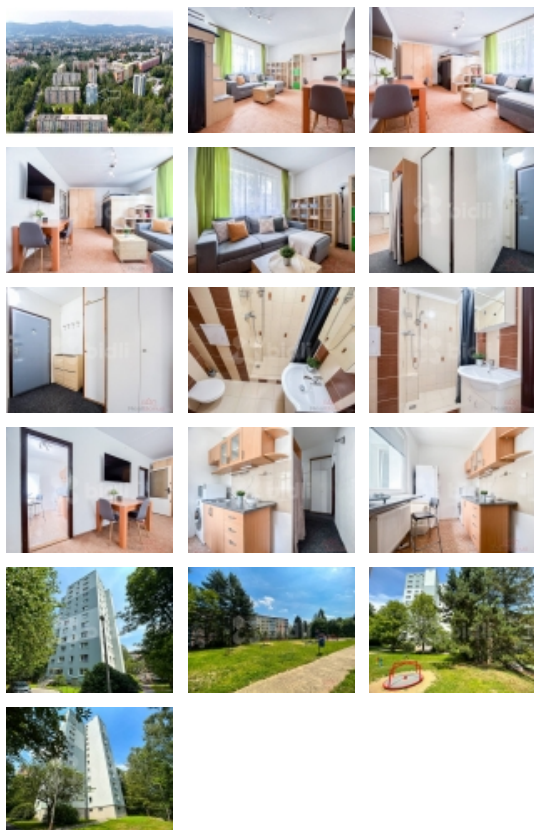

Informace o nemovitosti

Dispozice bytu	1+1
Číslo podlaží v domě	2
Celková podlahová plocha (m2)	41
Druh objektu	panelová
Stav objektu	velmi dobrý
Vlastnictví	osobní
Vybavení	výtah sklep