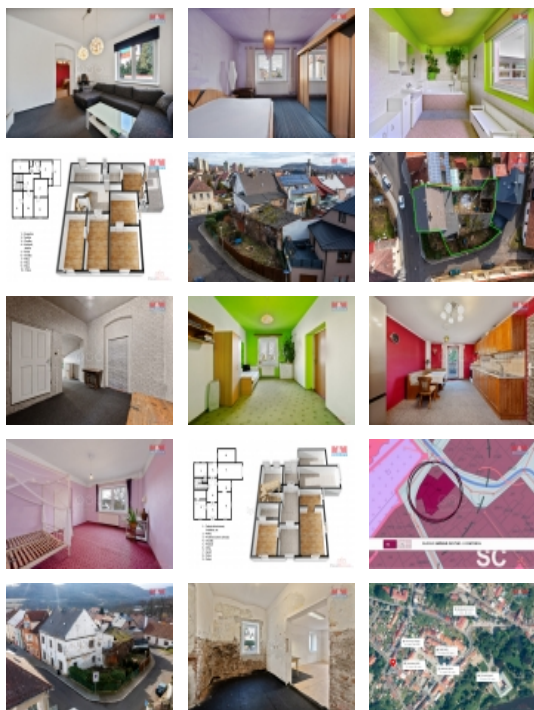

Informace o nemovitosti

Počet podlaží objektu	1
Druh objektu	smíšená
Stav objektu	dobrý
Vlastnictví	osobní
Vlastní pozemek (m2)	504
Vybavení	sklep zahrada
Umístění objektu	klidná část obce
Topení	Lokální - plynové Ústřední - dálkové
Doprava	vlak silnice MHD autobus
Elektřina	230 V 380 V