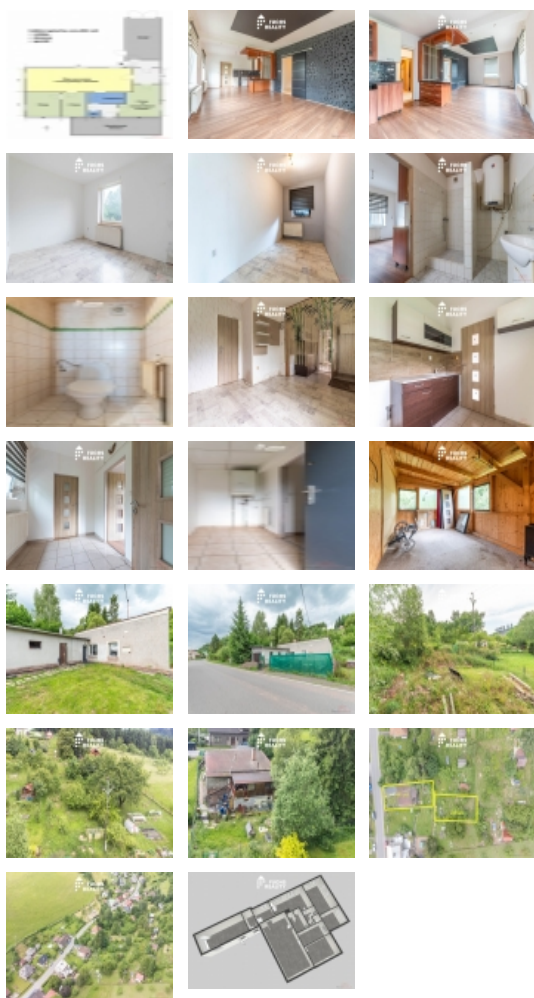

Informace o nemovitosti

Druh objektu	cihlová
Stav objektu	dobrý
Energetická třída	G - Mimořádně nevhodná
Vybavení	terasa sklep
Umístění objektu	centrum
Topení	Ústřední - plynové
Doprava	silnice autobus
Voda	dálkový vodovod
Odpad	ČOV pro celý objekt
Plyn	Zaveden
Zastavěná plocha (m²)	90
Plocha parcely (m²)	890