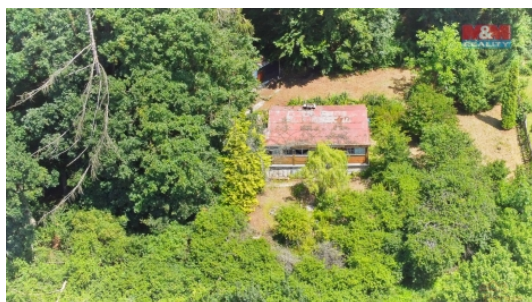

Prodej pozemku k bydlení, 599m², Lázně Bělohrad - Brtev

ČÍSLO ZAKÁZKY: 878021 TYP ZAKÁZKY: prodej

LOKALITA: Lázně Bělohrad, Brtev (okres Jičín), Brtev

Prodej pozemku k bydlení, 599m², Lázně Bělohrad - Brtev

Hledáte místo pro váš odpočinek, klid a soukromí na polosamotě a zároveň i v docházkové vzdálenosti od lázeňské promenády a zámeckého parku? Pak pro vás máme jedinečnou nabídku. Nabízíme vám ke koupi zahradu, nacházející se ve vyhledávané lokalitě Brtev, obklopené krásnou přírodou s výhledem na Lázně Bělohrad. Velkým bonusem pro budoucí rekreaci je na pozemku postavená chata s číslem popisným, určená k celkové rekonstrukci, která tak dává novému majiteli jedinečnou šanci přetvořit ji dle svého vkusu a vytvořit tak svoje vysněné útočiště daleko od městského ruchu. Nečekejte a využijte této unikátní nabídky k vytvoření svého relaxačního úkrytu!

CENA: (za nemovitost) **1 280 000,- Kč**

Nemovitost nabízí

M&M realty holding a. s.

Krakovská 1675/2
Praha - Nové Město
11000

Informace o nemovitosti

Stav objektu	dobrý
Vlastnictví	osobní
Vlastní pozemek (m²)	599
Umístění objektu	samota
Druh pozemku	pro bydlení