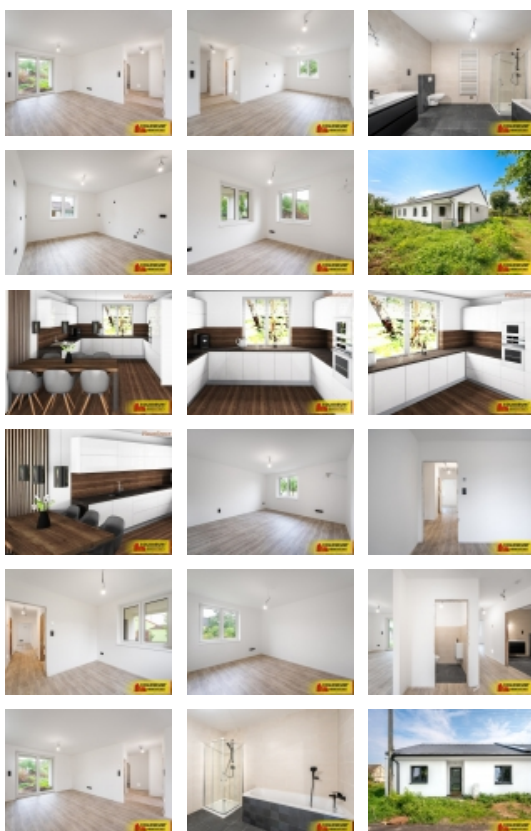

Nemovitost nabízí

COLOSEUM NEMOVITOSTI

S.R.O.