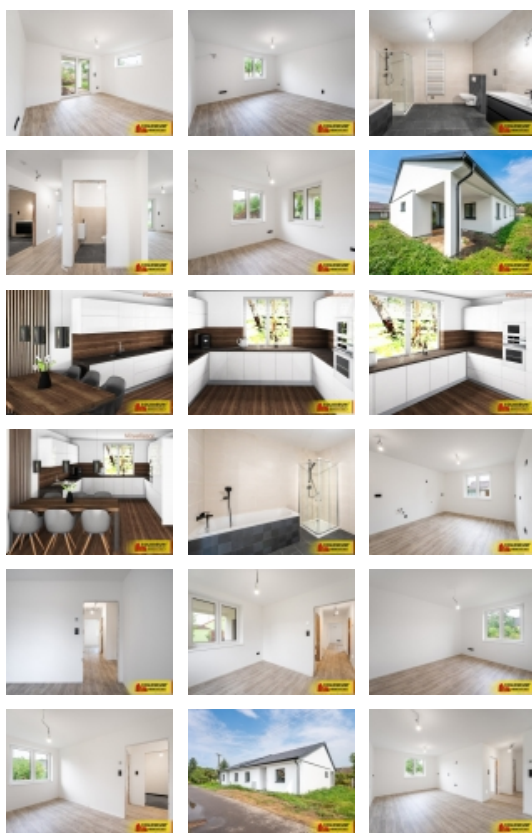

Nemovitost nabízí

COLOSEUM NEMOVITOSTI

s.r.o.